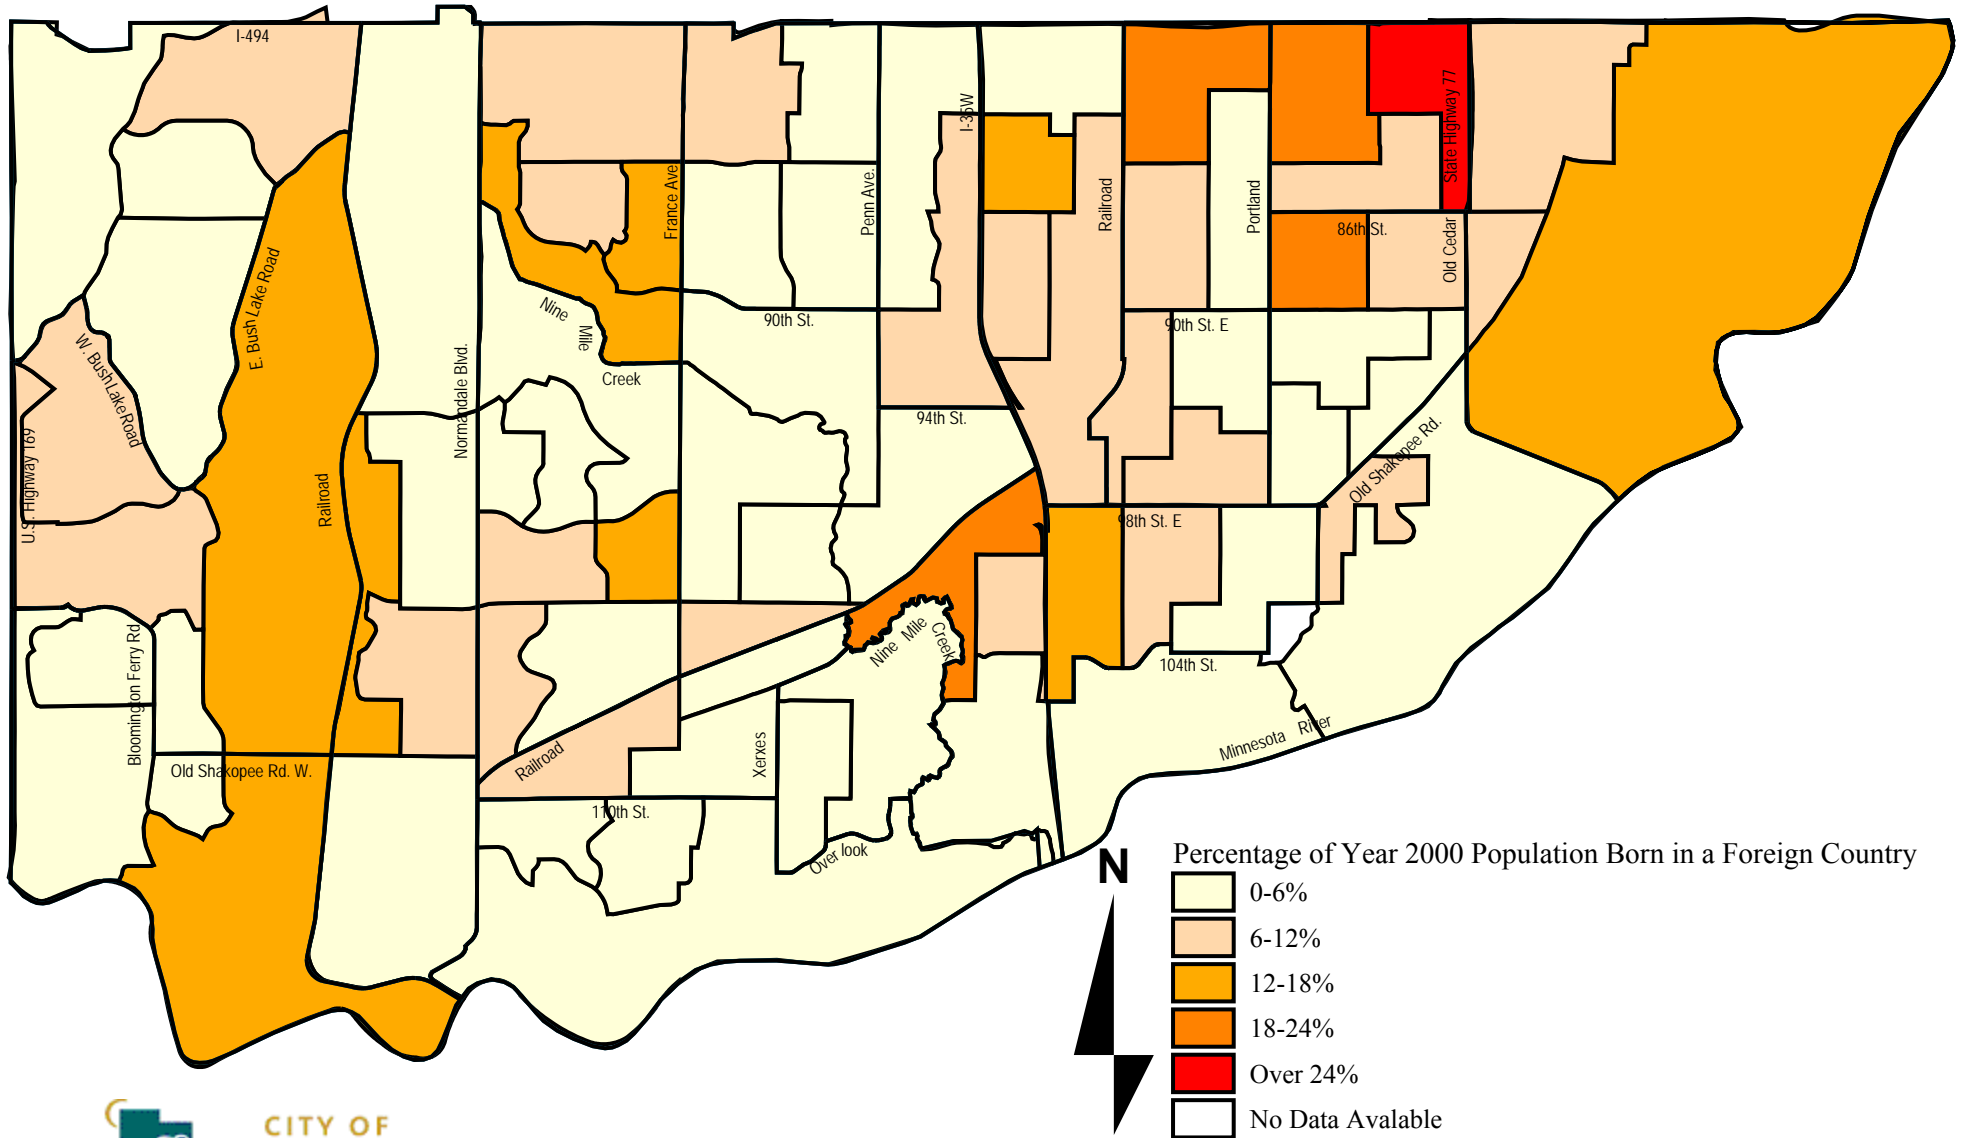

Percentage of the Population Born in a Foreign Country

Source Data: 2000 U.S. Census Block Group Level Data

Map Prepared by the City of Bloomington Planning Division, August 2003

FOREIGN-BORN POPULATION BLOCK GROUP 2000 DATA

Block Group ID	Percent Foreign Born in 2000
251001	7.252441
251002	9.22473
251003	12.96024
252011	9.212377
252012	20.58442
252013	30.19976
252051	4.061471
252052	3.155604
252053	2.226027
252054	8.067941
252055	18.06569
253011	7.809331
253012	5.24055
253013	4.736842
253021	3.579098
253022	8.425197
253023	12.17601
254011	4.651163
254012	11.94444
254013	20.36595
254031	5.425631
254032	9.352518
254033	6.864989
256011	4.850361
256012	7.121662
256031	3.325123
256032	1.294821
256033	7.18232
256034	3.456221
256051	8.116545
256052	6.440281
256053	17.53063
256054	12.58278
257011	1.21609
257012	8.895706
257013	8.29421
257014	4.885057
257015	5.671642
257016	2.131439
257017	17.37323

257021	6.506849
257022	0.814111
257023	3.729402
257024	1.119403
257025	3.533835
258011	18.75
258012	8.937729
258013	2.372479
258021	4.06639
258022	1.208981
258031	5.376344
258032	3.529412
258033	6.0477
258051	5.209047
258052	3.675676
258053	0
259031	15.01951
259032	2.739726
259033	6.628941
259034	3.522818
259035	0.491228
259051	7.078764
259052	2.257336
259053	3.792135
259054	3.487179
259061	12.36631
259062	5.121746
259063	7.336108
259064	11.01124
259071	2.160494
259072	13.06341
259073	3.785714
259074	4.24
1255001	10.20166
1255002	9.147095
1255003	12.51251
1255004	5.454545
TOTAL	7.301901